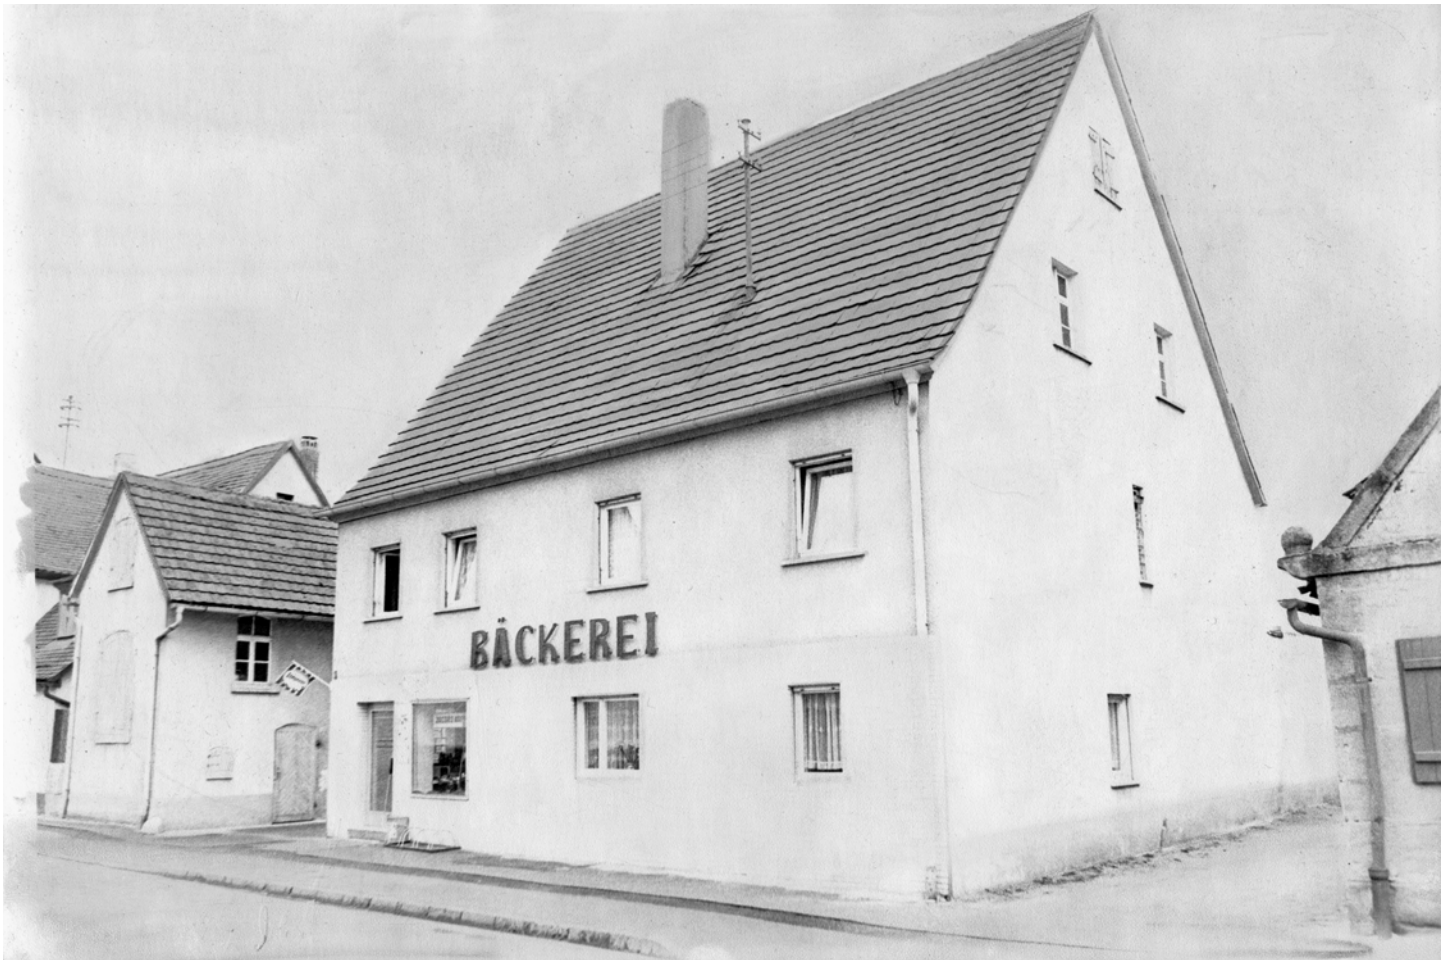

1952-1970; Schwand, Rednitzhembacher Str.

1970_ca_Schwand_RHembStr_Bäck_Jüptner1_TONGrau.TIF | 24 MB
Scann u. Bearbeitung: Peter Saalfelder

Vermutlich 1970 ca. Schwand, Rednitzhembacher Strasse. Bild: 30 x 20 cm farbig ohne Rand, in einem Rahmen, Farben sehr verblasst. Bildgabe: Hildegard Scholz, geborene Jueptner (Schwand), in 91126 Haag bei Schwabach (Gemeinde Kammerstein), Tochter der Margarete Jueptner. Blick auf das Haus "BAECKEREI", der Baeckerei Jueptner. Das Nebengebäude (Mehllager), der Klinker-Backsteinbau ist hier verputzt. Heute steht an der Stelle, seit 2015, das Wohn- und Geschäftshaus "Kuechen-Fischer".