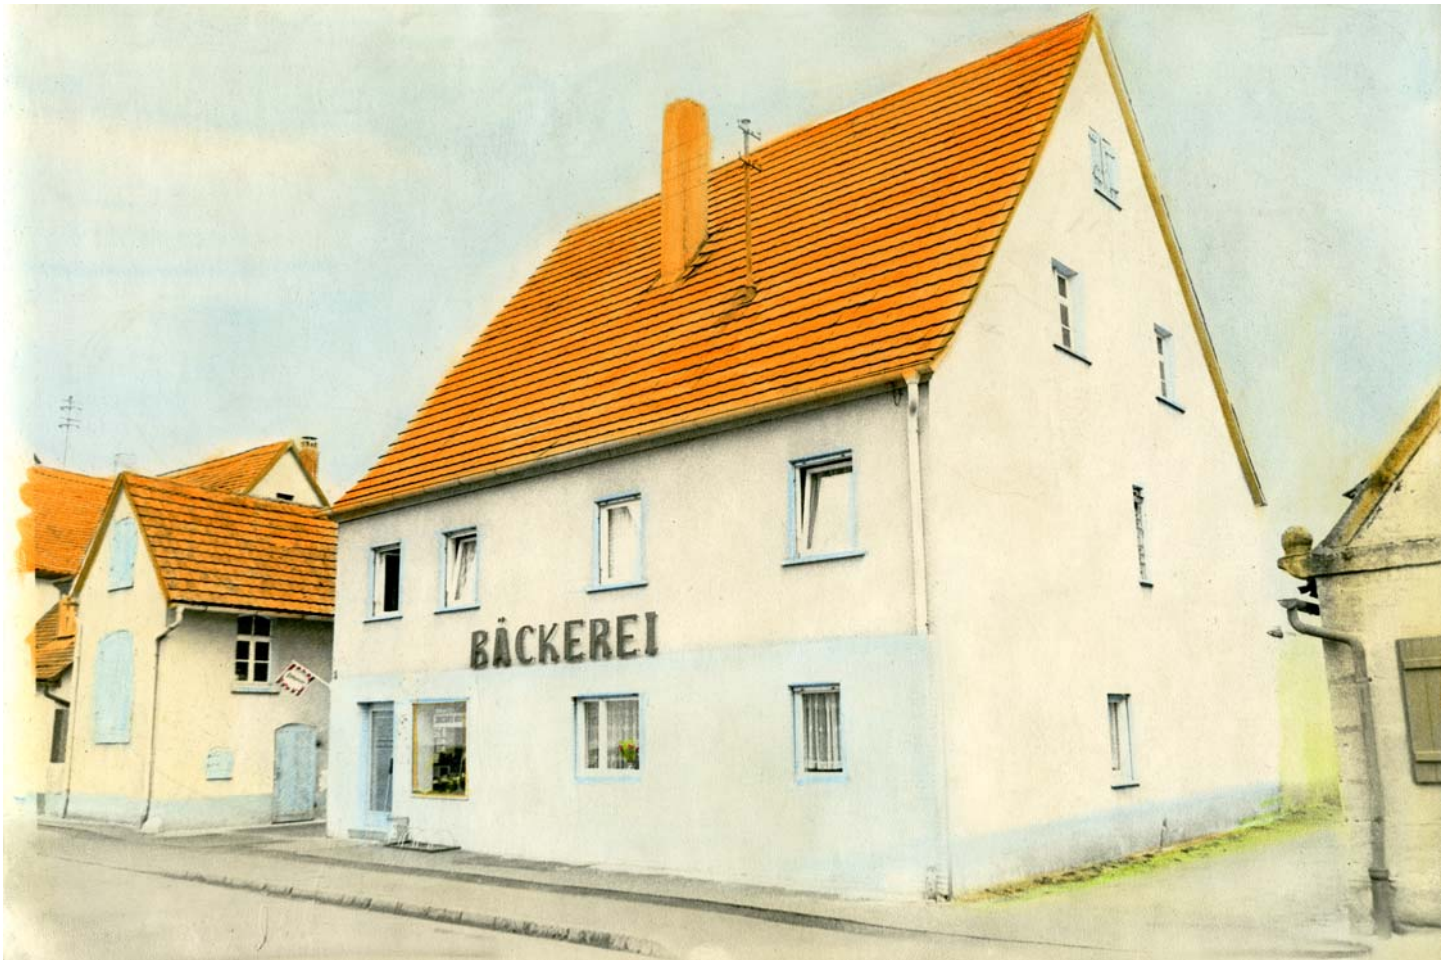

1952-1970; Schwand, Rednitzhembacher Str.

1970_ca_Schwand_RHembStr_Bäck_Jüptner1_TON.TIF | 77 MB
Scann u. Bearbeitung: Peter Saalfelder

Vermutlich 1970 ca. Schwand, Rednitzhembacher Strasse. Bild: 30 x 20 cm farbig ohne Rand, in einem Rahmen, Farben sehr verblasst. Bildgabe: Hildegard Scholz, geborene Jueptner (Schwand), in 91126 Haag bei Schwabach (Gemeinde Kammerstein), Tochter der Margarete Jueptner. Blick auf das Haus "BAECKEREI", der Baeckerei Jueptner. Das Nebengebäude (Mehllager), der Klinker-Backsteinbau ist hier verputzt. Heute steht an der Stelle, seit 2015, das Wohn- und Geschäftshaus "Kuechen-Fischer".